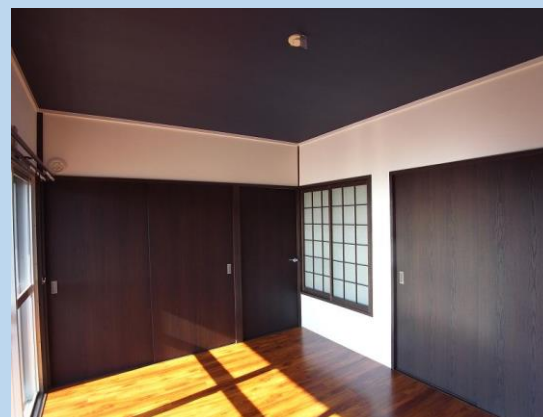

AREAS己斐上201号室 2LDK (80.0㎡) 62,000円

AREAS己斐上

広島市西区己斐上5丁目61-2

敷金2か月 礼金1か月

駐車場 5,000円/月 ※敷金2か月

種別 マンション 1981年11月築

構造 RC3階建て

共益費 —

火災保険 加入必須

鍵交換費 16,200(税込)

保証会社 加入必須

設備

・LPガス ・TV付モニターホン ・AC1基

・追炊き風呂 ・洗面化粧台

・室内洗濯機置場 ・シューズBOX

・駐輪場 5,000円/月

・駐輪場あり ※大型バイク不可

サエラ 広島

検索

Renovation by saera

株式会社 サエラ

広島市西区草津東2-10-23 TEL 082-273-6033