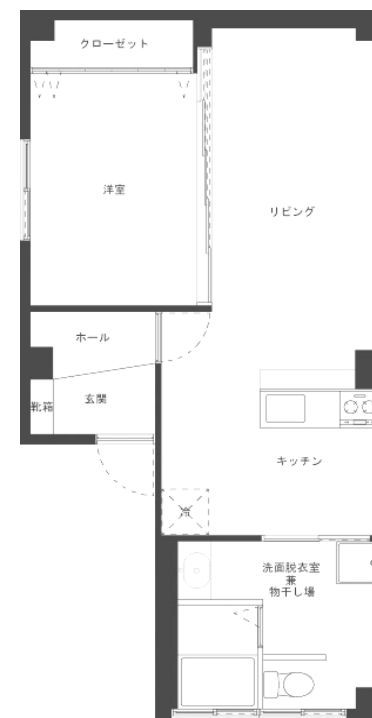

Nビル 3F

Data  
 家賃：110,000円  
 所在地：広島市中区流川町7-20  
 敷金：2ヶ月  
 礼金：1ヶ月  
 共益費：なし  
 間取り：1LDK  
 面積：45㎡  
 保険：要  
 駐車場：なし  
 設備：ガス給湯／浴室シャワー／浴室乾燥機  
 クローゼット／シューズボックス／エアコン  
 室内洗濯機置場／TVモニター付インターホン

リビング

洋室

キッチン

洗面所

Plan

Map

株式会社 サエラ Renovation by saera

〒733-0861 広島市西区草津東2丁目10-23

082-273-6033

サエラ広島

検索