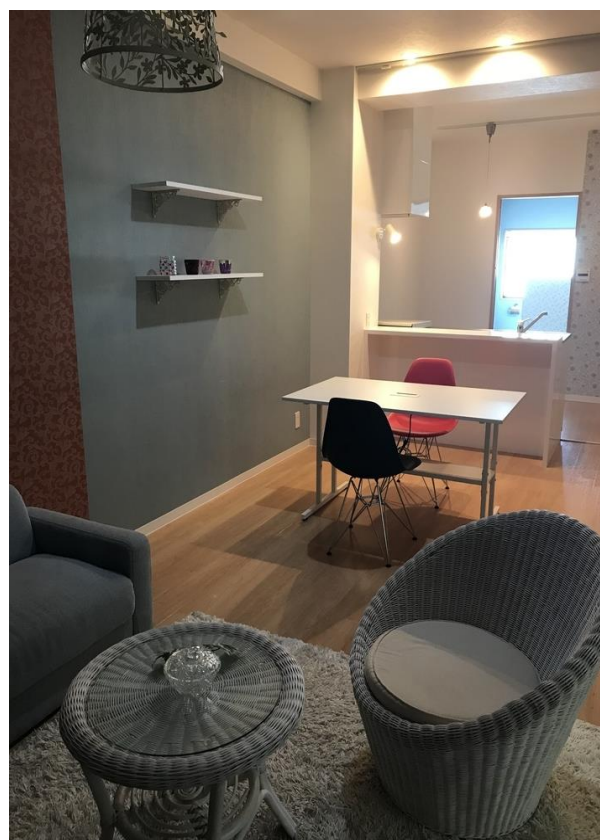

Design Renovation

Lease to which dream is fulfilled

繁华な中心部にある落ちついた空間

3F 1LDK 45㎡ 110,000 円 即入居可

Nビル

広島市中区流川町7-20

広島電鉄本線 胡町駅 徒歩8分

敷金 2ヶ月 礼金 1ヶ月

構造 RC造 3階建 リノベーション 平成26年3月

■周辺施設■

コインパーキング 徒歩1分 デパート 徒歩8分

銀行 徒歩8分 郵便局 徒歩3分

コンビニ 徒歩1分

■設備■

- 都市ガス
 - 当社管理物件
 - デザイナーズ
 - ガスコンロあり
 - 温水洗浄便座
 - バストイレ別
 - 追い焚き機能浴室
 - ガス給湯器
 - 室内洗濯機置場
 - TVインターホン
 - エアコン
 - 全居室洋室
 - クローゼット
 - シューズボックス
- 即入居可
● 2階以上