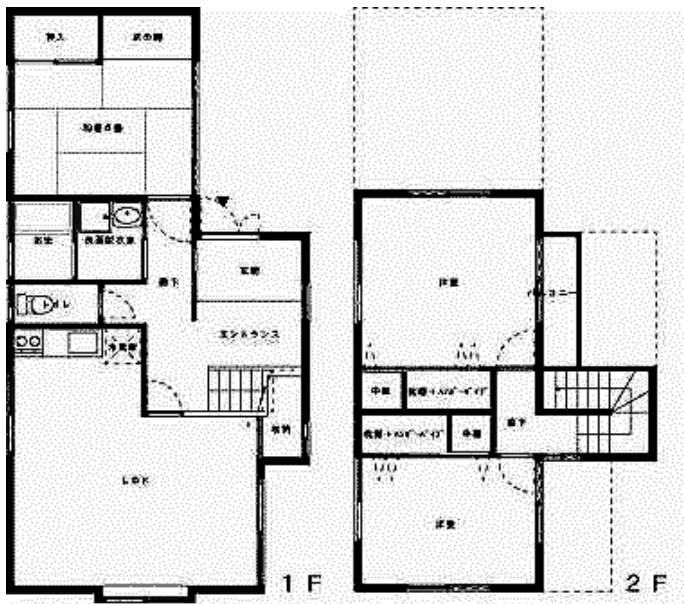

田中借家

Data
 家賃: 11万円
 所在地: 広島市西区井口明神1丁目8-18
 敷金: 2ヶ月
 礼金: 1ヶ月
 共益費: 込み
 間取り: 3LDK
 面積: 82㎡
 保険: 要
 駐車場: 付
 設備: ガス給湯/シャワー/室内洗濯機置場/ウォシュレット

LDK

和室 6.0J

洋室 8.0J

洋室 8.0J

玄関

洗面所

トイレ

Plan

Map

株式会社 サエラ Renovation by saera

〒733-0861 広島市西区草津東2丁目10-23

082-273-6033