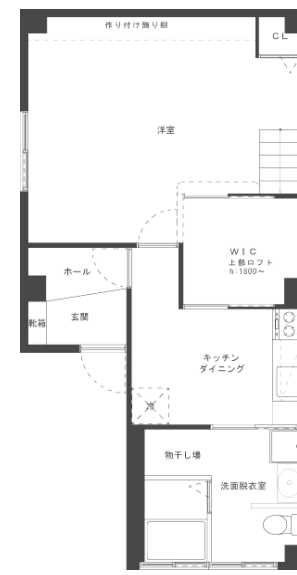

Nビル 2F

洋室

ロフト

洋室

キッチン

Data  
 家賃：120,000円  
 所在地：広島市中区流川町7-20  
 敷金：2ヶ月  
 礼金：1ヶ月  
 共益費：なし  
 間取り：1DK(ロフト付)  
 面積：45㎡  
 保険：要  
 駐車場：なし  
 設備：ガス給湯／浴室シャワー／浴室乾燥機／ロフト  
 ウォークインクローゼット／シューズボックス／エアコン  
 TVモニター付インターホン／室内洗濯機置場

洗面所

玄関

Plan

Map

株式会社 サエラ Renovation by saera

〒733-0861 広島市西区草津東2丁目10-23

082-273-6033

サエラ広島