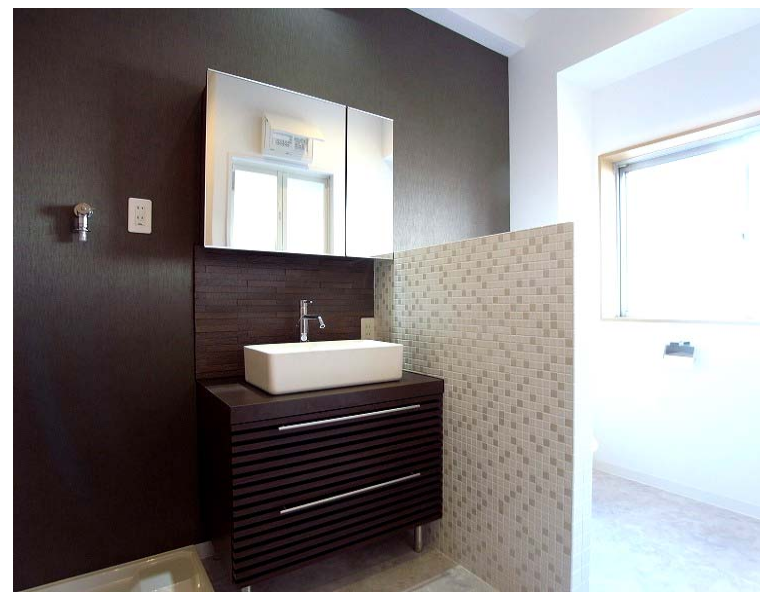

Nビル 2F

洋室

ロフト

洋室

キッチン

Data  
 家賃：120,000円  
 所在地：広島市中区流川町7-20  
 敷金：2ヶ月  
 礼金：1ヶ月  
 共益費：なし  
 間取り：1DK(ロフト付)  
 面積：45㎡  
 保険：要  
 駐車場：なし  
 設備：ガス給湯／浴室シャワー／浴室乾燥機／ロフト  
 ウォークインクローゼット／シューズボックス／エアコン  
 TVモニター付インターホン／室内洗濯機置場