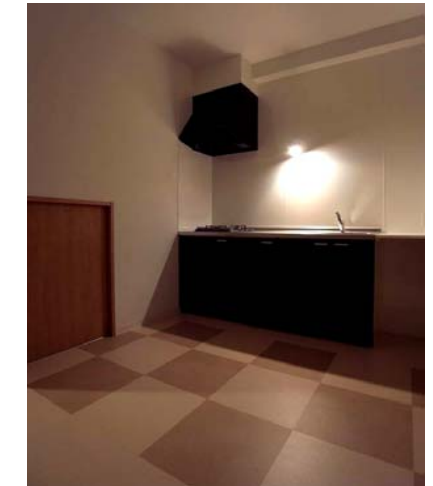

Nビル 2F

洋室

ロフト

洋室

キッチン

Data  
 家賃：120,000円  
 所在地：広島市中区流川町7-20  
 敷金：2ヶ月  
 礼金：1ヶ月  
 共益費：なし  
 間取り：1DK(ロフト付)  
 面積：45㎡  
 保険：要  
 駐車場：なし  
 設備：ガス給湯／浴室シャワー／浴室乾燥機／ロフト  
 ウォークインクローゼット／シューズボックス／エアコン  
 TVモニター付インターホン／室内洗濯機置場