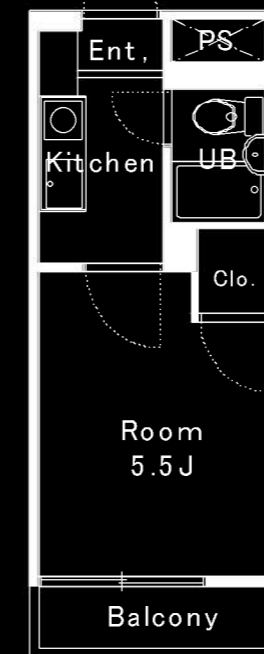

RENOVATED ROOM

井ロビューハイツ 103 FOR RENT

Room 5.5J

Kitchen

Kitchen

Bathroom

Drying space

Entrance

Plan

家賃：36,000円 新井口駅 徒歩5分
住所：広島市西区井口1丁目21-12

敷金：1ヶ月 保険：要
礼金：なし 駐車場：近隣に有1万円位
間取り：1K 構造：RC3階建
面積：15.8㎡ 築年月：築20年
共益費：なし 入居：即

モニター付
インターフォン

駐輪場

ユニットバス

駅近

周辺施設