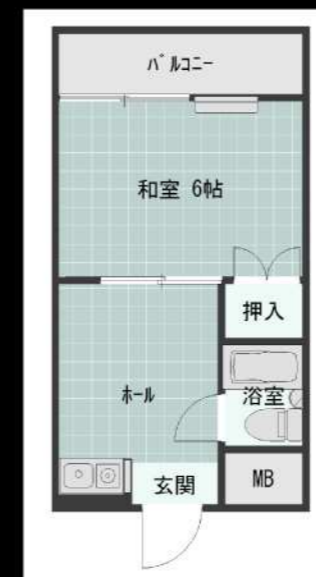

RENOVATED ROOM

井口ビューハイツ 202 FOR RENT

Room 6.0J

Hall

Hall

Kitchen

Plan

家賃：35,000円 新井口駅 徒歩5分
住所：広島市西区井口1丁目21-12

敷金：1ヶ月 保険：要
礼金：1ヶ月 駐車場：8,000円位
間取り：1K 構造：RC3階建
面積：21.6㎡ 築年月：築20年
共益費：なし 入居：即

モニター付
インターフォン

駐輪場

ユニットバス

駅近

周辺施設

コンビニ 徒歩7分

JR新井口駅 徒歩5分