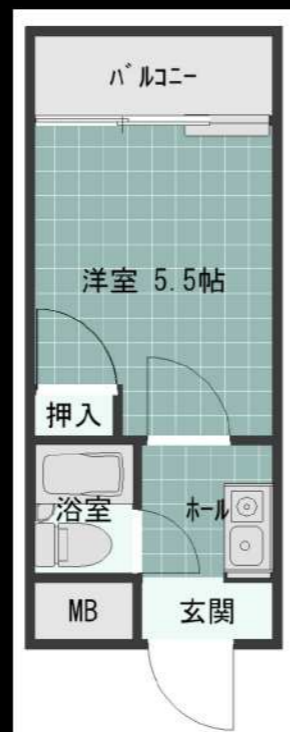

# RENOVATED ROOM

井口ビューハイツ 304 **FOR RENT**

Room 6.0J

Room 6.0J

Kitchen

Plan

家賃：35,000円 新井口駅 徒歩5分  
住所：広島市西区井口1丁目21-12

敷金：1ヶ月 保険：要  
礼金：なし 駐車場：近隣に有1万円位  
間取り：1K 構造：RC3階建  
面積：15.8㎡ 築年月：築20年  
共益費：なし 入居：即