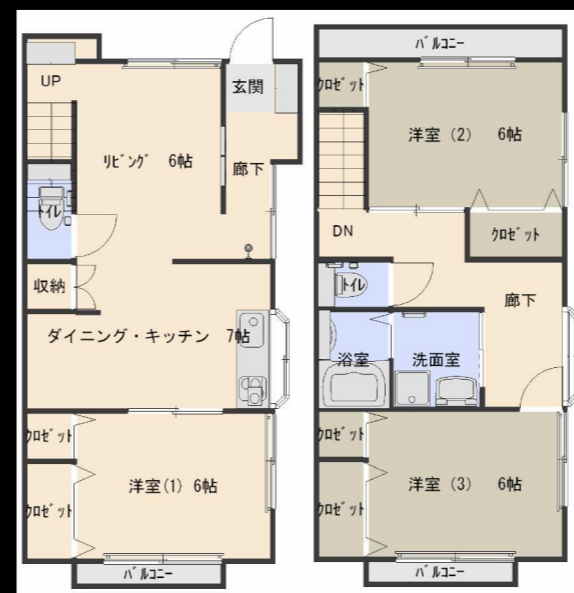

RENOVATED ROOM

田村借家 **FOR RENT**

Living

Kitchen

Room

Lavatory

Bathroom

Toilet

Plan

家賃：95,000円(駐車場代込)
住所：広島市西区南観音1丁目6-41

敷金：3ヶ月 保険：要
礼金：1ヶ月 駐車場：二台目+5,000円
間取り：3LDK 構造：木造2階
面積：82.9㎡ 入居：即

周辺施設

MAP

T-POINTが貯まります。
(入居者にプレゼント)

株式会社 サエラ Renovation by saera
〒8733-0861 広島市西区草津東2丁目10-23
082-273-6033